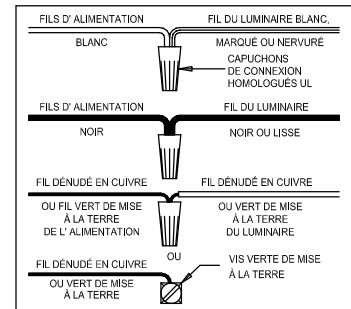

Instructions d'Assemblage et Installation

Mise en garde: Lire les instructions avec soin et couper le courant au disjoncteur central avant de commencer l'installation.

AVERTISSEMENT - S'il y a d'autres mécanismes régulateurs qui s'emploient avec ce dispositif, suivre soigneusement les instructions pour satisfaire aux exigences NEC. Si vous avez des questions, consulter un électricien qualifié.

AVERTISSEMENT - Ce produit contient des composants chimiques qui selon L'état de Californie provoquent un cancer, des infirmités de naissance et (ou) du mal au système reproductif. Il faut laver les mains soigneusement après avoir installé, manipulé, nettoyé, ou autrement touché ce produit.

MISE EN GARDE - Le verre est toujours fragile; maniez le(s) composant(s) et/ou l' (les) ampoule(s) avec prudence.